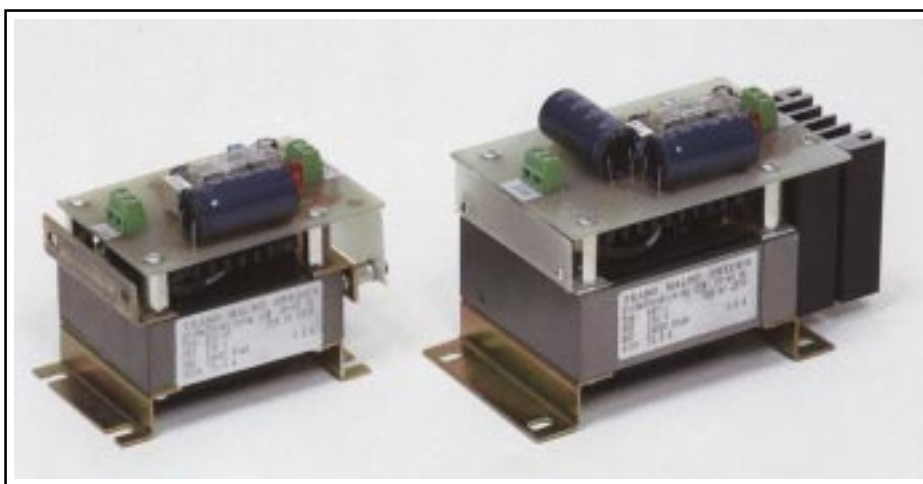

STABILISERAT LIKSPÄNNINGSAGGREGAT 24 VDC

TYP SERIE

SRC

5.37 0205

- * Stabiliserad, filtrerad likriktarserie för 24 volt, med mycket låg rippelnivå.
- * Hög kvalitet på ingående material och komponenter.
- * Enheterna är okapslade för inbyggnad och mycket kompakt byggda.

Data:

Primärspänning:	:230 v +6% -10% (207v-243v)
Frekvens:	:50-60 Hz
Sekundärspänning:	:24VDC +-5%
Rippelnivå:	:< 20 mVTT)
ta: (max omgivningstemperatur)	:40°C
ed: (max belastning)	:100%

Tillverkningsnorm: EN 61558-2-6

Lagerfört standardsortiment:

Artikel nummer	Typ:	Sekundär ström	A mm	B mm	C mm	D mm	E mm	F mm	Slits mm	Vikt kg
1200.4528	SRC-0,5	0,5 A	86	55	73	83	40	74	4,5	0,8
1200.4295	SRC-1	1 A	130	65	82	102	52	95	5	1,2