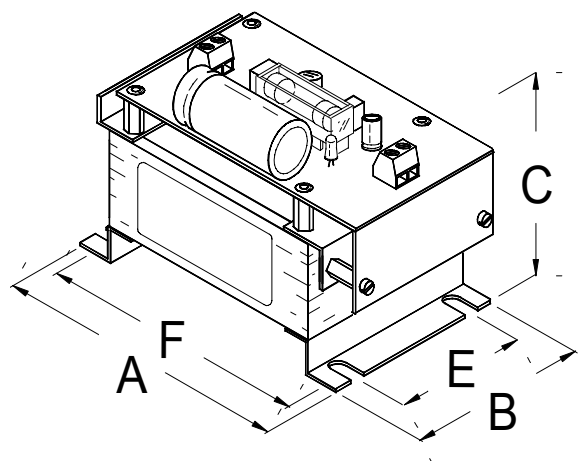

STABILISERAT LIKSPÄNNINGSAGGREGAT 24 VDC

TYP SERIE

SRC

5.37 0205

- * Stabiliserad, filtrerad likriktarserie för 24 volt, med mycket låg rippelnivå.
- * Hög kvalitet på ingående material och komponenter.
- * Enheterna är okapslade för inbyggnad och mycket kompakt byggda.

Lagerfört standardsortiment:

Artikel nummer	Typ:	Sekundär ström	A mm	B mm	C mm	D mm	E mm	F mm	Slits mm	Vikt kg
1200.4528	SRC-0,5	0,5 A	86	55	73	83	40	74	4,5	0,8
1200.4295	SRC-1	1 A	130	65	82	102	52	95	5	1,2