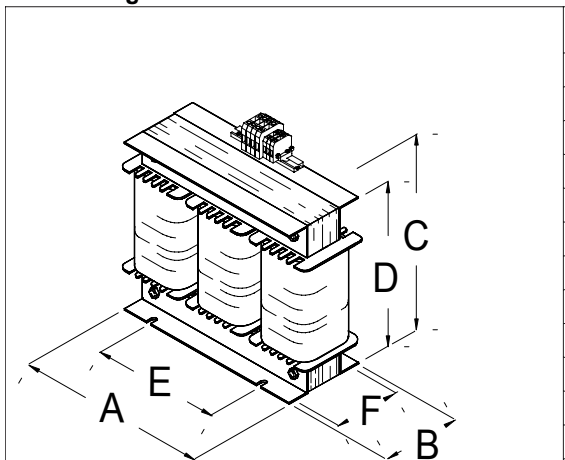

Typserie

TOFS

Stående montage

Ingående komponenter är UL-godkända
Temperaturklass B/F
Anslutning: Kopplingsplintar alt. kabelskor
Koppling: Dyn-11 eller enligt önskemål

ta: 40°C (max omgivningstemperatur)
ed: 100% (kontinuerlig belastning)
Sekundär märkspänning beräknas vid 80% belastning

Tillverkningsnormer: EN 61558-2-6 alt. EN 61558-2-1 alt. IEC 726 , EN 50081-2, EN 50082-2

4.10 0205

Storlek 0,01 kVA - 15 kVA