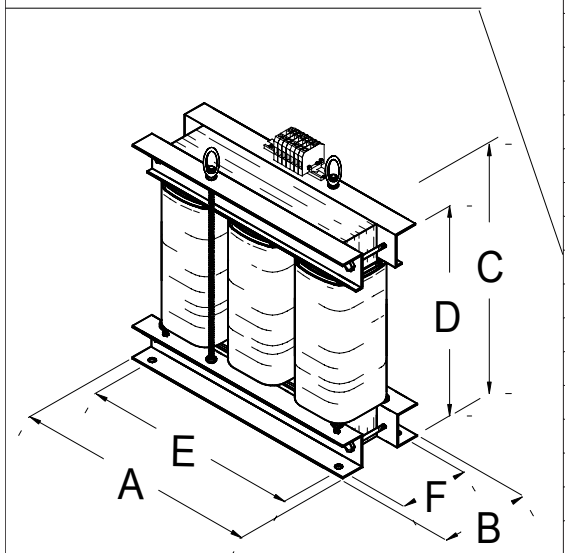

Storlek 20 kVA - 150 kVA

Typ	Effekt kVA	A	B	C	D	E	F	Slits/hål	Vikt kg(ca)	Förluster ca Po(W)	Pcu(W)	uk%
TOFS- 0,01..0,06		120	75	125	102	67	48	7	1,8	3,5	6	
TOFS- 0,1		120	85	125	102	67	58	7	2,6	5,5	10	8,2
TOFS- 0,2		150	85	150	127	80	56	7	3,7	7	20	9,3
TOFS- 0,3		150	100	150	127	80	71	7	5,3	11	23	7
TOFS- 0,45		177	95	175	152	90	65	7	6,3	12	35	7,5
TOFS- 0,6		177	105	175	152	90	75	7	8	15	42	6,6
TOFS- 0,8		208	105	200	177	110	71	7	10,5	19	50	6
TOFS- 1		208	123	200	177	110	89	7	13,5	27	51	4,8
TOFS- 1,25		240	113	225	202	130	80	7	15	27	67	5,2
TOFS- 1,5		240	123	225	202	130	90	7	18	33	67	4,3
TOFS- 1,75		240	133	225	202	130	100	7	21	38	74	4
TOFS- 2		300	115	310	255	160	76	9	23	37	100	4,8
TOFS- 2,8		300	130	310	255	160	92	9	30	52	105	3,7
TOFS- 3,5		300	145	310	255	160	105	9	38	64	110	3,1
TOFS- 4		300	155	310	255	160	117	9	43	74	110	2,8
TOFS- 5		360	160	355	305	200	115	9	52	86	126	2,6
TOFS- 6,5		360	180	355	305	200	130	9	62	103	150	2,5
TOFS- 7,5 / 8,5		420	175	420	355	240	120	11	70/74	120	180	2,4
TOFS- 10		420	185	420	355	240	130	11	88	130	190	2,3
TOFS- 12		420	200	420	355	240	145	11	100	185	215	1,9
TOFS- 15		420	250	420	355	240	190	11	131	225	310	2
TOFS- 20		495	240	535	465	380	170	11	150	190	780	4,2
TOFS- 25		495	250	535	465	380	180	11	165	220	820	3,7
TOFS- 30		540	250	615	535	420	170	12	200	275	830	3,3
TOFS- 40		540	280	615	535	420	200	12	250	360	920	2,8
TOFS- 50		670	270	655	555	470	180	12	245	210	1040	2,8
TOFS- 60		670	290	655	555	470	200	12	275	250	1070	2,4
TOFS- 70		670	300	805	705	470	200	12	325	280	1330	2,5
TOFS- 80		710	300	805	705	470	200	12	370	270	1430	3
TOFS- 100		710	320	805	705	470	215	12	430	325	1570	2,8
TOFS- 125		710	330	955	855	470	220	12	530	360	1750	2,5
TOFS- 150		810	340	955	855	470	230	12	610	420	2200	2,6