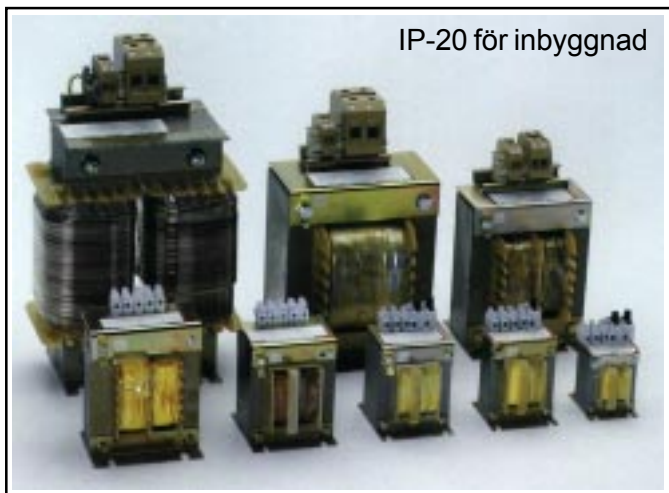

1-fas KLENSPÄNNINGSTRANSFORMATOR

TYPSERIE

OFS

stående montage

Tillverkningsnormer: EN 61558-2-6 , EN 50081-2 , EN 50082-2

Temperaturklass B 130°C

ta: 40°C (max omgivningstemperatur)

d.c: 100% (kontinuerlig belastning)

Sekundär märkspänning beräknas vid 80% belastning

Kan erhållas med 1 alt 2 säkring/ar, max 10 amp, 230 volt

Ev. säkring/ar ökar C-mått med 10 mm

Anslutning: Kopplingsplintar alt. kabelskor eller fria uttag