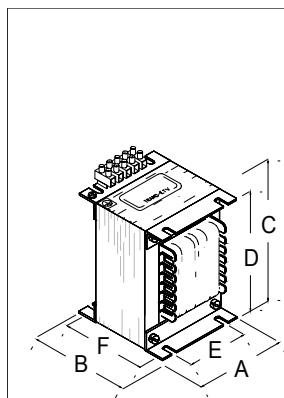

Sekundär märkspänning beräknas vid 80% belastning

Kan erhållas med 1 alt 2 säkring/ar, max 10 amp, 230 volt

Ev. säkring/ar ökar C-mått med 10 mm

Anslutning: Kopplingsplintar alt. kabelskor eller fria uttag

Ingående komponenter är UL-godkända

2.10 0111

10 VA - 1400 VA

2000 VA - 4800 VA

Typ	Effekt VA	A mm	B mm	C mm	D mm	E mm	F mm	Slits	Vikt kg	Förluster		Best.nr på de vanligaste standardtyperna	
										Po (W)	Pcu (W)	230/24v	400/24v
OFS- 10	10	50	48	85	60	35	38	5	0,5	1,1	1,1	1200-2817	1200-2848
OFS- 15	15	50	48	85	60	35	38	5	0,55	1,1	2,3	1200-2818	1200-3725
OFS- 25	25	50	58	85	60	35	48	5	0,8	1,8	3,1	52 081 99	1200-3615
OFS- 50	50	65	66	103	78	52	52	5	1,25	2,5	5,4	52 082 00	1200-3403
OFS- 75	75	70	64	109	84	56	54	5,5	1,5	3,5	9	52 082 02	1200-3747
OFS- 100	100	70	78	109	84	56	68	5,5	1,9	5	9,5	52 082 04	1200-3404
OFS- 125	125	80	75	120	96	55	62	5,5	2,2	5	12	1200-2864	1200-3721
OFS- 150	150	80	85	120	96	55	72	5,5	2,7	7	13	52 082 06	1200-3835
OFS- 200	200	100	75	150	120	67	58	7	3,3	7	16	52 082 08	1200-3837
OFS- 250	250	100	90	150	120	67	70	7	4,2	9	17	52 082 10	1200-3977
OFS- 300	300	100	100	150	120	67	82	7	5,1	11	18	52 082 12	1200-4143
OFS- 360	360	100	108	150	120	67	90	7	5,9	14	20	52 082 14	1200-2855
OFS- 500	500	125	108	180	150	88	80	7	7,8	15	24	52 082 16	1200-3658
OFS- 700	700	125	125	180	150	88	97	7	9,9	20	29	52 082 18	1200-2858
OFS- 1000	1000	150	135	255	180	110	96	7	14,3	24	33	52 082 20	1200-4237
OFS- 1200	1200	150	150	255	180	110	111	7	17,2	29	35	52 082 21	1200-2861
OFS- 1400	1400	150	165	255	180	110	126	7	20,4	34	36	52 082 22	1200-2862
OFS- 2000	2000	200	130	325	255	120	93	9	21	30	83	1200-0444	1200-0446
OFS- 2500	2500	200	143	325	255	120	106	9	25	36	86	1200-0454	1200-0456
OFS- 2800	2800	200	155	340	255	120	118	9	28	40	86	1200-3119	1200-3120
OFS- 3500	3500	240	155	385	305	145	115	9	36	45	98	1200-0470	1200-0472
OFS- 4000	4000	240	155	385	305	145	115	9	38	49	105	1200-0480	1200-0482
OFS- 4800	4800	240	170	385	305	145	130	9	45	58	107	1200-4654	1200-4655