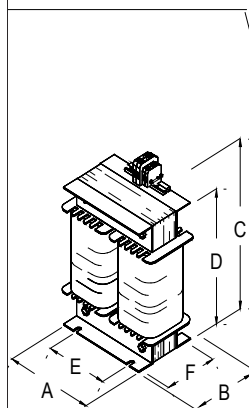

2000 VA - 4800 VA

Typ	Effekt VA	A mm	B mm	C mm	D mm	E mm	F mm	Slits	Vikt kg	Förluster		Best.nr på de vanligaste standardtyperna	
										Po (W)	Pcu (W)	230/24v	400/24v
OFS- 10	10	50	48	85	60	35	38	5	0,5	1,1	1,1	1200-2817	1200-2848
OFS- 15	15	50	48	85	60	35	38	5	0,55	1,1	2,3	1200-2818	1200-3725
OFS- 25	25	50	58	85	60	35	48	5	0,8	1,8	3,1	52 081 99	1200-3615
OFS- 50	50	65	66	103	78	52	52	5	1,25	2,5	5,4	52 082 00	1200-3403
OFS- 75	75	70	64	109	84	56	54	5,5	1,5	3,5	9	52 082 02	1200-3747
OFS- 100	100	70	78	109	84	56	68	5,5	1,9	5	9,5	52 082 04	1200-3404
OFS- 125	125	80	75	120	96	55	62	5,5	2,2	5	12	1200-2864	1200-3721
OFS- 150	150	80	85	120	96	55	72	5,5	2,7	7	13	52 082 06	1200-3835
OFS- 200	200	100	75	150	120	67	58	7	3,3	7	16	52 082 08	1200-3837
OFS- 250	250	100	90	150	120	67	70	7	4,2	9	17	52 082 10	1200-3977
OFS- 300	300	100	100	150	120	67	82	7	5,1	11	18	52 082 12	1200-4143
OFS- 360	360	100	108	150	120	67	90	7	5,9	14	20	52 082 14	1200-2855
OFS- 500	500	125	108	180	150	88	80	7	7,8	15	24	52 082 16	1200-3658
OFS- 700	700	125	125	180	150	88	97	7	9,9	20	29	52 082 18	1200-2858
OFS- 1000	1000	150	135	255	180	110	96	7	14,3	24	33	52 082 20	1200-4237
OFS- 1200	1200	150	150	255	180	110	111	7	17,2	29	35	52 082 21	1200-2861
OFS- 1400	1400	150	165	255	180	110	126	7	20,4	34	36	52 082 22	1200-2862
OFS- 2000	2000	200	130	325	255	120	93	9	21	30	83	1200-0444	1200-0446
OFS- 2500	2500	200	143	325	255	120	106	9	25	36	86	1200-0454	1200-0456
OFS- 2800	2800	200	155	340	255	120	118	9	28	40	86	1200-3119	1200-3120
OFS- 3500	3500	240	155	385	305	145	115	9	36	45	98	1200-0470	1200-0472
OFS- 4000	4000	240	155	385	305	145	115	9	38	49	105	1200-0480	1200-0482
OFS- 4800	4800	240	170	385	305	145	130	9	45	58	107	1200-4654	1200-4655